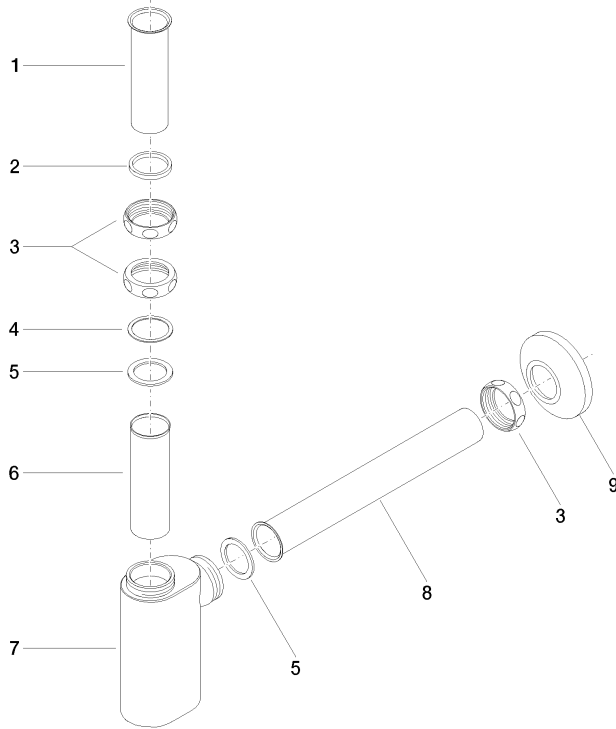

10 040 970

• rosette Ø 80 mm

	Brushed Dark Platinum	10 040 970-99
	Chrome	10 040 970-00
	Brushed Platinum	10 040 970-06
	Platinum	10 040 970-08
	Durabass (23kt Gold)	10 040 970-09
	Dark Chrome	10 040 970-19
	Brushed Durabass (23kt Gold)	10 040 970-28
	Brushed Champagne (22kt Gold)	10 040 970-46
	Champagne (22kt Gold)	10 040 970-47

10 040 970

mm [inches]

10 040 970

Parts for other finishes can be found here: [Chrome](#)

**Spare parts list**

No.	Item Number	Name	Quantity used	Delivery time
1	09 28 23 005-99	Pipe Ø 32 x 0,75 x 110 mm - Brushed Dark Platinum	1	30
2	09 14 05 017 90	seal	1	2
3	09 23 30 015-99	nut	3	30
4	09 28 10 003 90	ring	1	2
5	09 14 05 016 90	Washer NBR 70 39,0 x 29,0 x 2,0 mm -	2	2
6	09 28 23 006 90	pipe	1	2
7	09 19 22 080-99	casing	1	30
8	09 28 23 002-99	pipe	1	30
9	90 27 01 015 00-99	rosette	1	30