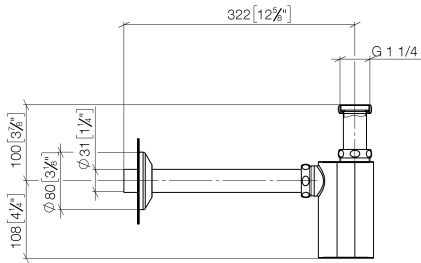

10 040 970

• rosette Ø 80 mm

	Brushed Dark Platinum	10 040 970-99
	Chrome	10 040 970-00
	Brushed Platinum	10 040 970-06
	Platinum	10 040 970-08
	Durabass (23kt Gold)	10 040 970-09
	Dark Chrome	10 040 970-19
	Brushed Durabass (23kt Gold)	10 040 970-28
	Brushed Champagne (22kt Gold)	10 040 970-46
	Champagne (22kt Gold)	10 040 970-47

10 040 970

mm [inches]

10 040 970

Parts for other finishes can be found here: [Chrome](#)

**Spare parts list**

No.	Item Number	Name	Quantity used	Delivery time
1	09 28 23 005-99	Pipe Ø 32 x 0,75 x 110 mm - Brushed Dark Platinum	1	30
2	09 14 05 017 90	seal	1	2
3	09 23 30 015-99	nut	3	30
4	09 28 10 003 90	ring	1	2
5	09 14 05 016 90	Washer NBR 70 39,0 x 29,0 x 2,0 mm -	2	2
6	09 28 23 006 90	pipe	1	2
7	09 19 22 080-99	casing	1	30
8	09 28 23 002-99	pipe	1	30
9	90 27 01 015 00-99	rosette	1	30